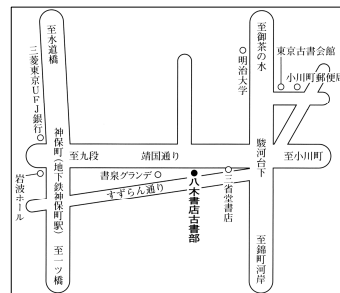

八木書店 近代文学特別講座 活字をはみだすもの 第17回

平素は格別のお引き立てを賜り厚くお礼申し上げます。

さて、この度当店では近代文学特別講座「活字をはみだすもの第17回」を開催致します。日本近代文学を専門とされる諸先生方に、当店所蔵の自筆資料を研究素材として利用して頂き、そこからどんな事柄がわかり、どんな可能性が見えてくるのかを解き明かして頂きます。実物を間近で見られるまたとない機会ですので、何卒奮ってご参加下さいませよう、ご案内申し上げます。

八木書店 古書出版部

記

募集 大学生～大学院生程度の、文学研究の初心者～中級者向けの内容です。
各回10人程度、延べ40人の募集となります。

内容 **寺山修司「家出のすすめ」、その後 —「婦人公論」のエッセイから**
◇10月20日(土) 13:00～14:00

講師 中澤 弥先生

谷崎潤一郎と新橋花柳界 —「花の段」の周辺
◇10月20日(土) 15:00～16:00

講師 河野龍也先生

室生犀星の書簡を読む楽しみ —知人への、編集者への、そして妻への手紙
◇11月3日(土) 13:00～14:00

講師 庄司達也先生

会費 無料

会場 八木書店古書部 三階催事場

主催 八木書店古書出版部

(担当 八木乾二・小沼貴裕)

〒101-0051

東京都千代田区神田神保町 1-1

営業時間:10:00～18:00

TEL 03-3291-8221 FAX 03-3291-8223

<https://catalogue.books-yagi.co.jp/>

<mailto:kosyo@books-yagi.co.jp>

最寄駅 地下鉄神保町駅 A7出口
JR 御茶ノ水駅 御茶ノ水橋口

Web サイトはこちらから

近代文学
特別講座

活字をはみだすもの 第17回 申込書

お名前

10/20(土)

10/20(土)

11/3(土)

〒

13:00～

15:00～

13:00～

ご住所

☐

☐

☐

ご所属

お電話

緊急時のご連絡先
(携帯電話等)

- ・希望の回にチェックをお入れください。
- ・封書、FAX、E-mail 等、書面でお申し込みください。
- ・E-mail をご利用の場合、書式に規定はありませんが、本紙と同等の内容をお知らせください。
- ・定員超過の場合は先着順とさせていただきます。
- ・お申し込みの確認として当方よりご連絡を差し上げますが、郵送では間に合わない場合、お電話をおかけすることもございますので、ご注意ください。