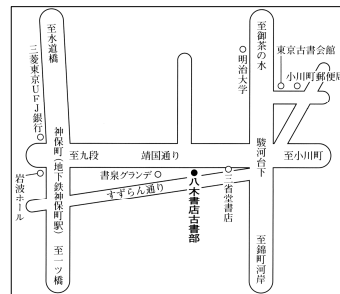

八木書店 近代文学特別講座

活字をはみだすもの 第15回

平素は格別のお引き立てを賜り厚くお礼申し上げます。

さて、この度当店では近代文学特別講座「活字をはみだすもの第15回」を開催致します。日本近代文学を専門とされる諸先生方に、当店所蔵の自筆資料を研究素材として利用して頂き、そこからどんな事柄がわかり、どんな可能性が見えてくるのかを解き明かして頂きます。実物を間近で見られるまたとない機会ですので、何卒奮ってご参加下さいませよう、ご案内申し上げます。

八木書店 古書出版部

記

募集 大学生～大学院生程度の、文学研究の初心者～中級者向けの内容です。
各回10人程度、延べ40人の募集となります。

内容 「統一する必要はありません」—『白樺叢書 志賀直哉集』の
◇11月25日(土) 13:00～14:00 「あとがき」原稿をめぐって

講師 庄司達也先生

「私小説」を越えて —伊藤整『鳴海仙吉』の挑戦
◇11月25日(土) 15:00～16:00

講師 河野龍也先生

志賀直哉『万暦赤絵』の周辺 —兩宮庸蔵宛書簡から
◇12月2日(土) 13:00～14:00

講師 中澤 弥 先生

戦時下のエトランゼエ —島崎藤村「仏蘭西だより」を読む
◇12月2日(土) 15:00～16:00

講師 大木志門先生

会費 無料

会場 八木書店古書部 三階催事場

主催 八木書店古書出版部
(担当八木乾二・小沼貴裕)

〒101-0051

東京都千代田区神田神保町 1-1

営業時間:10:00～18:00

TEL 03-3291-8221 FAX 03-3291-8223

<https://catalogue.books-yagi.co.jp/>

<mailto:kosyo@books-yagi.co.jp>

最寄駅 地下鉄神保町駅 A7出口
JR 御茶ノ水駅 御茶ノ水橋口

WEB

近代文学
特別講座

活字をはみだすもの 第15回 申込書

お名前

〒

ご住所

ご所属

お電話

緊急時のご連絡先
(携帯電話等)

11/25(土) 11/25(土) 12/2(土) 12/2(土)
13:00～ 15:00～ 13:00～ 15:00～

☐	☐	☐	☐

- ・希望の回にチェックをお入れください。
- ・封書、FAX、E-mail 等、書面でお申し込みください。
- ・E-mail をご利用の場合、書式に規定はありませんが、本紙と同等の内容をお知らせください。
- ・定員超過の場合は先着順とさせていただきます。
- ・お申し込みの確認として当方よりご連絡を差し上げますが、郵送では間に合わない場合、お電話をおかけすることもございますので、ご注意ください。