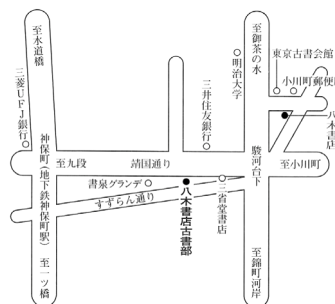

八木書店 近代文学特別講座

活字をはみだすもの 第27回

平素は格別のお引き立てを賜り厚くお礼申し上げます。

さて、この度当店では前回に引き続き、近代文学特別講座「活字をはみだすもの」(第27回)を開催する運びとなりました。日本近代文学を専門とされる諸先生方に、当店所蔵の自筆資料を研究素材として利用して頂き、そこからどんな事柄がわかり、どんな可能性が見えてくるのかを解き明かして頂きます。実物を間近で見られるまたとない機会ですので、何卒奮ってご参加下さいますよう、ご案内申し上げます。

八木書店 古書部

記

1. **募集** 各回10人程度、延べ40人の募集となります。
2. **内容** 「山陰土産」原稿に見る島崎藤村“新規まき直し”の旅の構想 …………… 講師 栗原 悠 先生
   ◇6月20日(土) 13:00~14:00
3. 耽美とミステリーの懸け橋 —翻訳家・谷崎潤一郎の苦心 …………… 講師 河野龍也 先生
   ◇6月20日(土) 15:00~16:00
4. 堀辰雄 葛巻義敏宛葉書を読む …………… 講師 中澤 弥 先生
   ◇6月27日(土) 13:00~14:00
5. 作品の「本文」を考える —『全集』の「本文」に頼ることの危うさについて …………… 講師 庄司達也 先生
   ◇6月27日(土) 15:00~16:00

会費 無料

会場 八木書店古書部 三階催事場

主催 八木書店古書部 (担当八木乾二・小沼貴裕)
〒101-0051
東京都千代田区神田神保町 1-1-7
(靖国通り沿い・三省堂並び)
営業時間:10:00~18:00
TEL 03-3291-8221 FAX 03-3291-8223
<https://catalogue.books-yagi.co.jp/>
mailto:kosyo@books-yagi.co.jp

最寄駅 地下鉄神保町駅 A7出口
JR 御茶ノ水駅 御茶ノ水橋口

弊社お知らせページ
5月27日(金)開設

近代文学特別講座 活字をはみだすもの 第27回 申込書

	6/20(土) 13:00~	6/20(土) 15:00~	6/27(土) 13:00~	6/27(土) 15:00~
お名前				
〒				
ご住所	☐	☐	☐	☐
ご所属	- 希望の回にチェックをお入れください。 - 封書、FAX、E-mail 等、書面でお申し込みください。 - E-mail をご利用の場合、書式に規定はありませんが、本紙と同等の内容をお知らせください。 - 定員超過の場合は先着順とさせていただきます。 - 発熱、咳など体調に不安がある方は、参加をご遠慮いただく場合があります。			
お電話				
緊急時のご連絡先 (携帯電話等)