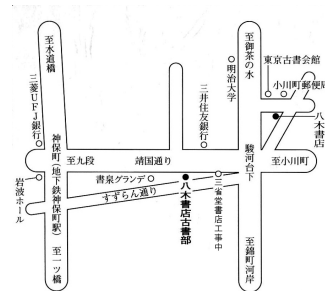

八木書店 近代文学特別講座
活字をはみだすもの 第24回

平素は格別のお引き立てを賜り厚くお礼申し上げます。

さて、この度当店では前回に引き続き、近代文学特別講座「活字をはみだすもの」(第24回)を開催する運びとなりました。日本近代文学を専門とされる諸先生方に、当店所蔵の自筆資料を研究素材として利用して頂き、そこからどんな事柄がわかり、どんな可能性が見えてくるのかを解き明かして頂きます。実物を間近で見られるまたとない機会ですので、何卒奮ってご参加下さいませよう、ご案内申し上げます。

八木書店 古書部

記

1. **募集** 各回10人程度、延べ40人の募集となります。
2. **内容** **文芸時評の流儀** —徳田秋聲と正宗白鳥の原稿より…………… **講師** 大木志門 先生
   ◇11月30日(土) 13:00~14:00
3. **谷崎潤一郎の「事件」後** —佐藤春夫宛書簡を読む…………… **講師** 河野龍也 先生
   ◇11月30日(土) 15:00~16:00
4. **内田百閒のブックワーク** —『無絃琴』を例として…………… **講師** 中澤 弥 先生
   ◇12月14日(土) 13:00~14:00
5. **芥川龍之介の「反故草稿」を読む愉しみ**
   —「金春会の「隅田川」などを例として…………… **講師** 庄司達也 先生
   ◇12月14日(土) 15:00~16:00

会費 無料
会場 八木書店古書部 三階催事場
主催 八木書店古書部 (担当八木乾二・小沼貴裕)
〒101-0051
東京都千代田区神田神保町 1-1-7
(靖国通り沿い・三省堂[工事中]並び)
営業時間: 10:00~18:00
TEL 03-3291-8221 FAX 03-3291-8223
<https://catalogue.books-yagi.co.jp/>
<mailto:kosyo@books-yagi.co.jp>

最寄駅 地下鉄神保町駅 A7出口
JR 御茶ノ水駅 御茶ノ水橋口

弊社お知らせページ
11月1日(金)開設

近代文学 特別講座 **活字をはみだすもの 第24回 申込書**

	11/30(土) 13:00~	11/30(土) 15:00~	12/14(土) 13:00~	12/14(土) 15:00~
お名前				
〒				
ご住所	☐	☐	☐	☐
ご所属	- 希望の回にチェックをお入れください。 - 封書、FAX、E-mail 等、書面でお申し込みください。 - E-mail をご利用の場合、書式に規定はありませんが、本紙と同等の内容をお知らせください。 - 定員超過の場合は先着順とさせていただきます。 - 発熱、咳など体調に不安がある方は、参加をご遠慮いただく場合があります。			
お電話				
緊急時のご連絡先 (携帯電話等)